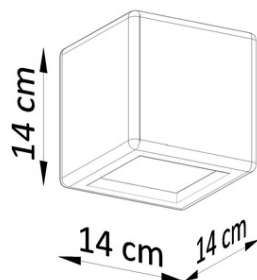

Furnizor: **Sc Trivolt Distribution SRL**
Reg. com.: J23/3300/2016
CIF: RO36421140
Adresa: Strada Apusului nr 3 (primul
sens giratoriu Tehodor Pallady-
Autostrada Soarelui), Catelu, Ilfov
Banca: BRD
IBAN: RO34BRDE441SV13182234410

SOLLUX APLICA CERAMIC NESTA

Tazila este o serie de lampi clasice suspendate cu 1 sau 3 lampi. Proiectat pentru a fi usor in afara, ele ofera o multime de lumina care este raspandita uniform in camera.

Designul universal face o alegere reusita pentru orice interior. Cu forma sa simpla, acesta lasa loc pentru alte elemente de design, dar versiunea cu 3 lampi la inaltime diferite poate prinde ochiul altora. Este disponibil in doua culori clasice - negru impenetrabil alb si alb.

Bec: ES111, 3x60W, 3x15W LED, 50-60Hz, ~ 220-230V, IP20, clasa de aparat I
Becul nu este inclus.

Dimensiuni: 45/14/120 cm

Dimensiunea lampii: 14/14 cm

Material: Otel

Culoarea neagra

Pret: 143,18 lei (TVA inclus)

Detalii online: <https://www.materialeelectrice.ro/aplica-ceramic-nesta-281352>