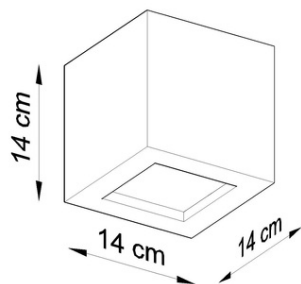

Furnizor: **Sc Trivolt Distribution SRL**
Reg. com.: J23/3300/2016
CIF: RO36421140
Adresa: Strada Apusului nr 3 (primul
sens giratoriu Tehodor Pallady-
Autostrada Soarelui), Catelu, Ilfov
Banca: BRD
IBAN: RO34BRDE441SV13182234410

SOLLUX APLICA CERAMIC LEO GRI

Tazila este o serie de lampi clasice suspendate cu 1 sau 3 lampi. Proiectat pentru a fi usor in afara, ele ofera o multime de lumina care este raspandita uniform in camera.

Designul universal face o alegere reusita pentru orice interior. Cu forma sa simpla, acesta lasa loc pentru alte elemente de design, dar versiunea cu 3 lampi la inaltime diferite poate prinde ochiul altora. Este disponibil in doua culori clasice - negru impenetrabil alb si alb.

Bec: ES111, 1x60W, 1x15W LED, 50-60Hz, ~ 220-230V, IP20, clasa de aparat I
Becul nu este inclus.

Dimensiuni: 14/14/120 cm

Dimensiunea lampii: 14/14 cm

Material: Otel

Culoare alba

Pret: 190,91 lei (TVA inclus)

Detalii online: <https://www.materialeelectrice.ro/aplica-ceramic-leo-gri-281349>