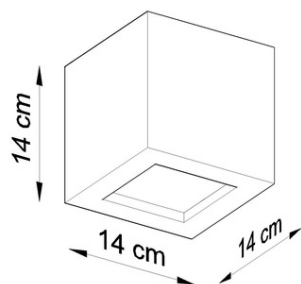

Furnizor: **Sc Trivolt Distribution SRL**
Reg. com.: J23/3300/2016
CIF: RO36421140
Adresa: Strada Apusului nr 3 (primul
sens giratoriu Tehodor Pallady-
Autostrada Soarelui), Catelu, Ilfov
Banca: BRD
IBAN: RO34BRDE441SV13182234410

SOLLUX APLICA CERAMIC LEO NEGRU

Taleja este o serie de lampi clasice suspendate cu 1 sau 3 lampi. Proiectat pentru a fi usor in afara, ele ofera o multime de lumina care este raspandita uniform in camera.

Designul universal face o alegere reusita pentru orice interior. Cu forma sa simpla, acesta lasa loc pentru alte elemente de design, dar versiunea cu 3 lampi la inaltime diferite poate prinde ochiul altora. Este disponibil in doua culori clasice - negru impenetrabil alb si alb.

Bec: E27, 3x60W, LED 3X15W, 50-60Hz, ~ 220-230V, IP20, clasa aparatului I
Becul nu este inclus.

Dimensiuni: 45/14/120 cm

Dimensiunea lampii: 14/14 cm

Material: Otel

Culoarea neagra

Pret: 190,91 lei (TVA inclus)

Detalii online: <https://www.materialeelectrice.ro/aplica-ceramic-leo-negru-281348>