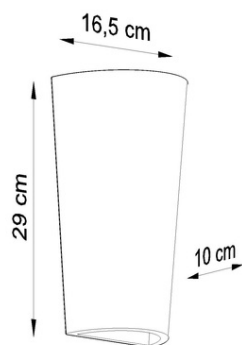

Furnizor: **Sc Trivolt Distribution SRL**
Reg. com.: J23/3300/2016
CIF: RO36421140
Adresa: Strada Apusului nr 3 (primul
sens giratoriu Tehodor Pallady-
Autostrada Soarelui), Catelu, Ilfov
Banca: BRD
IBAN: RO34BRDE441SV13182234410

SOLLUX APLICA CERAMIC LANA

Taleja este o serie de lampi clasice suspendate cu 1 sau 3 lampi. Proiectat pentru a fi usor in afara, ele ofera o multime de lumina care este raspandita uniform in camera.

Designul universal face o alegere reusita pentru orice interior. Cu forma sa simpla, acesta lasa loc pentru alte elemente de design, dar versiunea cu 3 lampi la inaltime diferite poate prinde ochiul altora. Este disponibil in doua culori clasice - negru impenetrabil alb si alb.

Bec: E27, 3x60W, LED 3X15W, 50-60Hz, ~ 220-230V, IP20, clasa aparatului I
Becul nu este inclus.

Dimensiuni: 45/14/120 cm

Dimensiunea lampii: 14/14 cm

Material: Otel

Culoare alba

Pret: 149,15 lei (TVA inclus)

Detalii online: <https://www.materialeelectrice.ro/aplica-ceramic-lana-281346>