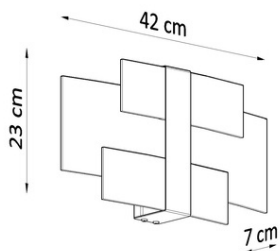

SOLLUX APLICA CELIA CHROM

Lumanarile plasate pe bratele metalice curbe sunt un element extrem de eficient al interiorului. Gama de lampi Minerwa va atrage chiar si cei mai mari cunoscatori care apreciaza obiectele originale si aranjamentele sofisticate. Lampi elegante modelate pe Candelabra, in forma simpla, clasica, pot completa perfect atat camere mobilate in mod traditional, cat si modern. Indiferent daca va fi stilul crud sau plin de elemente ornamentale, aceste lampi vor da un caracter unic. Light Bec: E14, 3x40W, 3x12W LED, 50-60Hz, ~ 220-230V, IP20, clasa IP20, clasa IP20

Becul nu este inclus.

Dimensiuni: 60/60/80 cm

Material: Otel

Culoare alba

Pret: 367,52 lei (TVA inclus)

Detalii online: <https://www.materialeelectrice.ro/aplica-celia-chrom-281337>