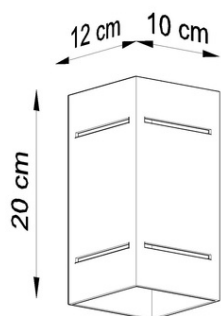

Furnizor: **Sc Trivolt Distribution SRL**
Reg. com.: J23/3300/2016
CIF: RO36421140
Adresa: Strada Apusului nr 3 (primul
sens giratoriu Tehodor Pallady-
Autostrada Soarelui), Catelu, Ilfov
Banca: BRD
IBAN: RO34BRDE441SV13182234410

SOLLUX APLICA BLOCCO GRI

Sa fie lumina! si stil stralucit. Invitati lumina pendentiva Ugo in casa dvs. Shade alba alba, difuzeaza uniform lumina care se raspandeste in toate directiile. Forma frumoasa, simpla si accentele de aur ale lampa Ugo vor arata grozav intr-o camera de zi moderna sau un dormitor minimalist in care doriti sa adaugati o atingere de caldura.

Alegeti dimensiunea care se potriveste cel mai bine de interior. Vetii gasi trei dimensiuni ale umbrei lampa in colectia noastra UGO. Asezati unul sau mai multe pentru a crea un aspect coeziv in intreaga casa.

Bec: E27, 1x60W, 1x15W LED, 50-60Hz, ~ 220-230V, IP20, clasa de aparat I

Becul nu este inclus.

Dimensiuni: 20/20/110 cm

Material: Otel, sticla

Culoare: alb, aur

Pret: 285,25 lei (TVA inclus)

Detalii online: <https://www.materialeelectrice.ro/aplica-blocco-gri-281334>