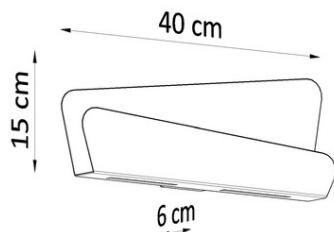

SOLLUX APLICA BASCIA ALB

Lampile moderne UGO arata o abordare minimalista a designului. Designul lor simplu le face sa se potriveasca in majoritatea modelelor interioare, indiferent de stilul lor. Nuantele sunt facute din sticla groasa, laptoasa, astfel incat lumina rezultata da impresia de stralucire blanda. Lampile UGO pot fi utilizate ca iluminare primara sau optional - in functie de nevoile si preferintele individuale. Light Bec: E27, 1x60W, 1x15W LED, 50-60Hz, ~ 220-230V, IP20, clasa IP20, Becul nu este inclus.
Dimensiuni: 20/20/110 cm
Material: Otel, sticla
Culoare: alb, crom
Pret: 214,67 lei (TVA inclus)