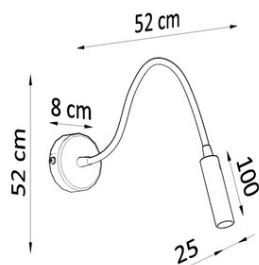

### **SOLLUX APLICA AXIL NEGRU**

Designerii NOD la modernitate poate avea diferite fete - un proiect care a dat lampi atarnate cu mingea un caracter foarte modern. Lampile cu bile rotunde arata perfect in interioarele minimaliste, industriale sau moderniste - culori scazute si simplitatea formei se vor potrivi, de asemenea, in aranjamente scandinave si loft.Light: E27, 1x60W, 1x15W LED, 50-60Hz, ~ 220-230V, IP20, aparat clasa I.

Becul nu este inclus.

Dimensiuni: 30/30/120 cm

Material: Otel, sticla

Culoare alba

Pret: 218,95 lei (TVA inclus)

Detalii online: <https://www.materialeelectrice.ro/aplica-axil-negru-281329>