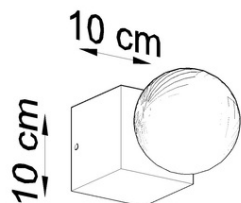

Furnizor: **Sc Trivolt Distribution SRL**
Reg. com.: J23/3300/2016
CIF: RO36421140
Adresa: Strada Apusului nr 3 (primul
sens giratoriu Tehodor Pallady-
Autostrada Soarelui), Catelu, Ilfov
Banca: BRD
IBAN: RO34BRDE441SV13182234410

SOLLUX APLICA ARIZ LEMN NATURAL

Designerii NOD la modernitate poate avea diferite fete - un proiect care a dat lampi atarnate cu mingea un caracter foarte modern. Lampile cu bile rotunde arata perfect in interioarele minimaliste, industriale sau moderniste - culori scazute si simplitatea formei se vor potrivi, de asemenea, in aranjamente scandinave si loft.Light: E27, 1x60W, 1x15W LED, 50-60Hz, ~ 220-230V, IP20, aparat clasa I.

Becul nu este inclus.

Dimensiuni: 30/30/120 cm

Material: Otel, sticla

Culoarea rosie

Pret: 135,07 lei (TVA inclus)

Detalii online: <https://www.materialeelectrice.ro/aplica-ariz-lemn-natural-281327>