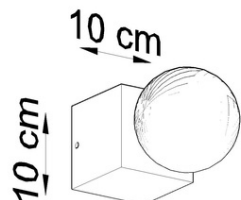

Furnizor: **Sc Trivolt Distribution SRL**
Reg. com.: J23/3300/2016
CIF: RO36421140
Adresa: Strada Apusului nr 3 (primul
sens giratoriu Tehodor Pallady-
Autostrada Soarelui), Catelu, Ilfov
Banca: BRD
IBAN: RO34BRDE441SV13182234410

SOLLUX APLICA ARIZ BETON

Designerii NOD la modernitate poate avea diferite fete - un proiect care a dat lampi atarnate cu mingea un caracter foarte modern. Lampile cu bile rotunde arata perfect in interioarele minimaliste, industriale sau moderniste - culori scazute si simplitatea formei se vor potrivi, de asemenea, in aranjamente scandinave si loft.Light: E27, 1x60W, 1x15W LED, 50-60Hz, ~ 220-230V, IP20, aparat clasa I.

Becul nu este inclus.

Dimensiuni: 30/30/120 cm

Material: Otel, sticla

Culoare: galben

Pret: 135,07 lei (TVA inclus)

Detalii online: <https://www.materialeelectrice.ro/aplica-ariz-beton-281326>