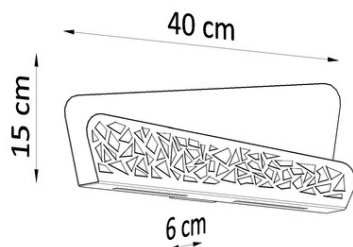

### **SOLLUX APLICA ALIZA ALB**

Designerii NOD la modernitate poate avea diferite fete - un proiect care a dat lampi atarnate cu mingea un caracter foarte modern. Lampile cu bile rotunde arata perfect in interioarele minimaliste, industriale sau moderniste - culori scazute si simplitatea formei se vor potrivi, de asemenea, in aranjamente scandinave si loft.Light: E27, 1x60W, 1x15W LED, 50-60Hz, ~ 220-230V, IP20, aparat clasa I.

Becul nu este inclus.

Dimensiuni: 30/30/120 cm

Material: Otel, sticla

Culoarea albastra

Pret: 244,48 lei (TVA inclus)

Detalii online: <https://www.materialeelectrice.ro/aplica-aliza-alb-281325>