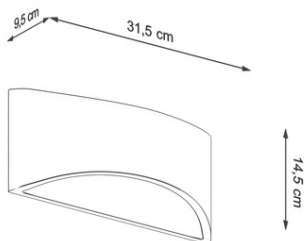

SOLLUX VARNISHED APLICA VIXEN ALB GLOSS

Stilul unic din interiorul dvs. este realizabil nu numai cu culori, picturi sau mobilier. Iluminarea joaca un rol crucial in acest sens. Alegerea plafonului Avior Series, veti aduce un design modern in interiorul dvs. Bucataria, holul sau camera de zi vor fi iluminate si vor castiga un caracter unic. Plafonii pot fi puncte unice sau clustere mai mari - totul depinde de gusturile si stilul interiorului. Cu toate acestea, acestea ofera o decorare eleganta si frumoasa. Light Bec: LED 22W, 2000LM, 3000k, 50-60Hz, ~ 220-230v, IP20, clasa a II-a
Becul inclus.
Dimensiuni: 30/30/11 cm
Material: Otel, sticla
Culoarea neagra
Pret: 226,70 lei (TVA inclus)