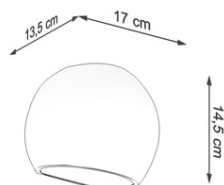

SOLLUX VARNISHED APLICA GLOBE ALB GLOSS

Daca sunteti in cautarea unui iluminat original pentru casa dvs. sau apartamentul dvs. - lampa de perete din seria Clino va fi o alegere excelenta. Aspectul seamana cu o foaie de cascada neteda, ceea ce o face atat un decor unic, cat si un universal. Va fi o completare perfecta a camerelor moderne si traditionale. Forma sa permite, de asemenea, un efect de lumina neobisnuit atunci cand este pornit. Acest lucru va permite sa va bucurati de ochiul privit in orice moment al zilei sau al noptii - si, desigur, ofera o mare sursa de lumina pentru casa dvs.! Bec: E27, 2x46W, 2x15W LED, 50-60Hz, ~ 220- 230V, IP20, clasa de aparat I
Becul nu este inclus.
Dimensiuni: 31/12/27 cm
Material: sticla
Culoare alba
Pret: 184,81 lei (TVA inclus)