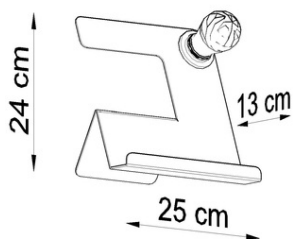

Furnizor: **Sc Trivolt Distribution SRL**
Reg. com.: J23/3300/2016
CIF: RO36421140
Adresa: Strada Apusului nr 3 (primul
sens giratoriu Tehodor Pallady-
Autostrada Soarelui), Catelu, Ilfov
Banca: BRD
IBAN: RO34BRDE441SV13182234410

SOLLUX VEIOZA INCLINE NEGRU

Sunteti dupa o lampa care se va potrivi indiferent de designul dvs. de interior? Salia este raspunsul dvs.! Aceasta lampa de perete universala si corpul de iluminat din sticla alba pot oferi o lumina suplimentara pentru camerele de diferite stiluri.

Forma sa estetica cu colturi rotunjite si detalii cromate va fi perfecta pentru camerele calde scandinave, camere de zi minimalista, precum si hoteluri elegante. Salia va aprinde totul si va servi ca o adaugare bine potrivita pentru designul dvs. interior.

Bec: G9, 2x40W, 2x12W LED, 50-60Hz, ~ 220-230V, IP20, clasa de aparat I
Becul nu este inclus.

Dimensiuni: 45/30 / 5,5 cm

Material: Sticla, otel

Culoare: alb, crom

Pret: 232,79 lei (TVA inclus)

Detalii online: <https://www.materialelectrice.ro/veioza-incline-negru-281315>