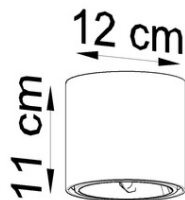

Furnizor: **Sc Trivolt Distribution SRL**
Reg. com.: J23/3300/2016
CIF: RO36421140
Adresa: Strada Apusului nr 3 (primul
sens giratoriu Tehodor Pallady-
Autostrada Soarelui), Catelu, Ilfov
Banca: BRD
IBAN: RO34BRDE441SV13182234410

SOLLUX CORP DE ILUMINAT PENTRU TAVAN TIUBE ALB

iti plac formele geometrice si vrei sa le vezi in interiorul tau? Descoperiti inunde, o colectie de lampi de plafon care va va atrage atentia cu forma hexagonala obisnuita. Ei nu iau mult spatiu si sunt perfecti pentru plafoanele inferioare. Ei va vor umple camera de zi, dormitorul sau bucataria cu o stralucire calda.

Lampile de plafon din colectia Sunde sunt disponibile in 2 versiuni clasice de culoare: alb si negru, precum si in 3 dimensiuni diferite. Aceasta inseamna ca puteti gasi cu usurinta modelul perfect pentru becul dvs. interior.light: E27, 2x60W, 2x15W LED, 50-60Hz, ~ 220-230V, IP20, clasa de aparat I

Becul nu este inclus.

Dimensiuni: 30,5 / 26,5 / 13,5 cm

Material: PVC.

Culoare alba

Pret: 140,55 lei (TVA inclus)

Detalii online: <https://www.materialeelectrice.ro/corp-de-iluminat-pentru-tavan-tiube-alb-281293>