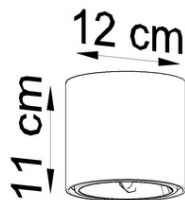

Furnizor: **Sc Trivolt Distribution SRL**
Reg. com.: J23/3300/2016
CIF: RO36421140
Adresa: Strada Apusului nr 3 (primul
sens giratoriu Tehodor Pallady-
Autostrada Soarelui), Catelu, Ilfov
Banca: BRD
IBAN: RO34BRDE441SV13182234410

SOLLUX CORP DE ILUMINAT PENTRU TAVAN TIUBE GRI

iti plac formele geometrice si vrei sa le vezi in interiorul tau? Descoperiti inunde, o colectie de lampi de plafon care va va atrage atentia cu forma hexagonala obisnuita. Ei nu iau mult spatiu si sunt perfecti pentru plafoanele inferioare. Ei va vor umple camera de zi, dormitorul sau bucataria cu o stralucire calda.

Lampile de plafon din colectia Sunde sunt disponibile in 2 versiuni clasice de culoare: alb si negru, precum si in 3 dimensiuni diferite. Aceasta inseamna ca puteti gasi cu usurinta modelul perfect pentru becul dvs. interior.light: E27, 2x60W, 2x15W LED, 50-60Hz, ~ 220-230V, IP20, clasa de aparat I

Becul nu este inclus.

Dimensiuni: 30,5 / 26,5 / 11,5 cm

Material: PVC.

Culoare alba

Pret: 140,65 lei (TVA inclus)

Detalii online: <https://www.materialeelectrice.ro/corp-de-iluminat-pentru-tavan-tiube-gri-281292>