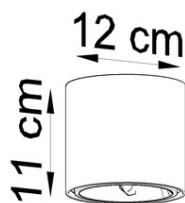

SOLLUX CORP DE ILUMINAT PENTRU TAVAN TIUBE NEGRU

Un avantaj foarte important al lampilor din colectia Hexa este aspectul lor neobisnuit si intrigant. Stilul geometric al lampii este incredibil de interesant. La randul sau, o varietate de modele va vor permite sa iluminati orice camera, indiferent de stilul de decorare. Light Bec: E27, 3x60W, 3x15W LED, 50-60Hz, ~ 220-230V, IP20, clasa IP20, Becul nu este inclus.

Dimensiuni: 45/45/15 cm

Material: PVC.

Culoare: Silver.

Pret: 140,65 lei (TVA inclus)

Detalii online: <https://www.materialeelectrice.ro/corp-de-iluminat-pentru-tavan-tiube-negru-281291>