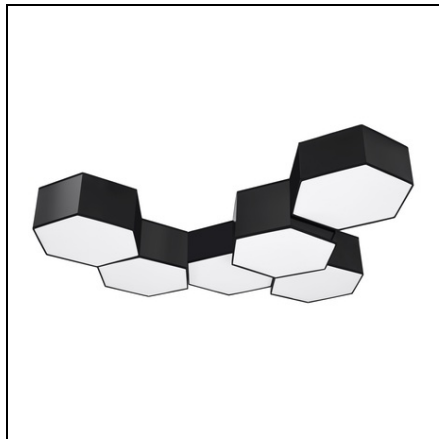

SOLLUX CORP DE ILUMINAT PENTRU TAVAN SUNDE 13 NEGRU

Un avantaj foarte important al lampilor din colectia Hexa este aspectul lor neobisnuit si intrigant. Stilul geometric al lampii este incredibil de interesant. La randul sau, o varietate de modele va vor permite sa iluminati orice camera, indiferent de stilul de decorare. Light Bec: E27, 2x60W, 2x15W LED, 50-60Hz, ~ 220-230V, IP20, clasa de aparat I

Becul nu este inclus.

Dimensiuni: 35/35/15 cm

Material: PVC.

Culoarea neagra

Pret: 417,32 lei (TVA inclus)

Detalii online: <https://www.materialeelectrice.ro/corp-de-iluminat-pentru-tavan-sunde-13-negru-281287>