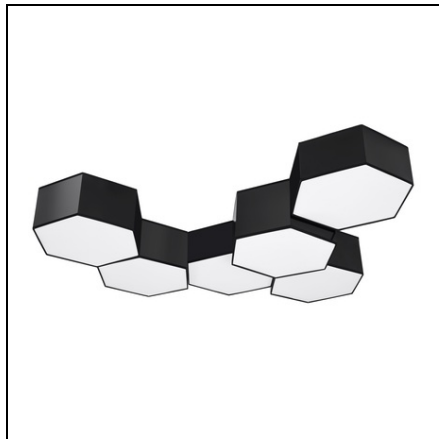

### **SOLLUX CORP DE ILUMINAT PENTRU TAVAN SUNDE 11 NEGRU**

Un avantaj foarte important al lampilor din colectia Hexa este aspectul lor neobisnuit si intrigant. Stilul geometric al lampii este incredibil de interesant. La randul sau, o varietate de modele va vor permite sa iluminati orice camera, indiferent de stilul de decorare. Light Bec: E27, 1x60W, 1x15W LED, 50-60Hz, ~ 220-230V, IP20, clasa de aparat I

Becul nu este inclus.

Dimensiuni: 25/25/15 cm

Material: PVC.

Culoare: Silver.

Pret: 393,70 lei (TVA inclus)

Detalii online: <https://www.materialeelectrice.ro/corp-de-iluminat-pentru-tavan-sunde-11-negru-281285>