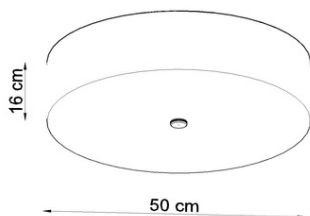

Furnizor: **Sc Trivolt Distribution SRL**
Reg. com.: J23/3300/2016
CIF: RO36421140
Adresa: Strada Apusului nr 3 (primul
sens giratoriu Tehodor Pallady-
Autostrada Soarelui), Catelu, Ilfov
Banca: BRD
IBAN: RO34BRDE441SV13182234410

SOLLUX CORP DE ILUMINAT PENTRU TAVAN SKALA 50 ALB

Lampile elegante de plafon din colectia Horus au fost create pentru interioare moderne si case in stil avangardist. Luminile elegante de plafon si lampile agatate din aceasta serie se remarca cu o linie simpla, gustoasa si o forma originala. Marele avantaj al colectiei Horus este versatilitatea sa - lampile prezentate perfect in aranjamente moderniste, scandinave, loft sau moderne. Calitate excelenta si efect de neegalat pentru cei mai exigenti clienti. Light Bec: E27, 4x60W, LED 4x15W, 50-60Hz, ~ 220-230V, IP20, clasa de aparat I
Becul nu este inclus.
Dimensiuni: 55/55/11 cm
Material: PVC.
Culoare alba
Pret: 1 090,99 lei (TVA inclus)

Detalii online: <https://www.materialeelectrice.ro/corp-de-iluminat-pentru-tavan-skala-50-alb-281274>