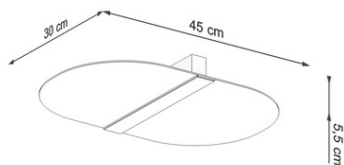

Furnizor: **Sc Trivolt Distribution SRL**
Reg. com.: J23/3300/2016
CIF: RO36421140
Adresa: Strada Apusului nr 3 (primul
sens giratoriu Tehodor Pallady-
Autostrada Soarelui), Catelu, Ilfov
Banca: BRD
IBAN: RO34BRDE441SV13182234410

SOLLUX CORP DE ILUMINAT PENTRU TAVAN SALIA

Lampile elegante de plafon din colectia Horus au fost create pentru interioare moderne si case in stil avangardist. Luminile elegante de plafon si lampile agatate din aceasta serie se remarca cu o linie simpla, gustoasa si o forma originala. Marele avantaj al colectiei Horus este versatilitatea sa - lampile prezentate perfect in aranjamente moderniste, scandinave, loft sau moderne. Calitate excelenta si un efect de neegalat pentru cei mai exigenti clienti. Light Bec: E27, 2x60W, 2x15W LED, 50-60Hz, ~ 220-230V, IP20, clasa de aparat I

Becul nu este inclus.

Dimensiuni: 35/35/11 cm

Material: PVC.

Culoare alba

Pret: 346,25 lei (TVA inclus)

Detalii online: <https://www.materialeelectrice.ro/corp-de-iluminat-pentru-tavan-salia-281268>