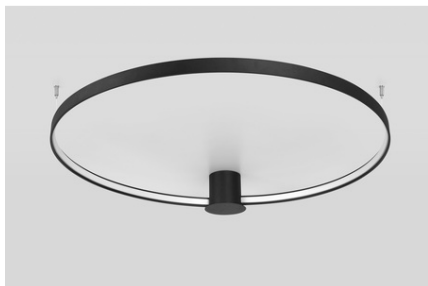

SOLLUX CORP DE ILUMINAT PENTRU TAVAN RIO 110 ALB 4000K

Tipul de iluminare aleasa este de o importanta capitala pentru daca putem atinge caracterul coerent al interiorului exact asa cum vrem. Designer Lampi Lampi Arena este o completare perfecta a aranjamentelor moderne. Disponibil in mai multe variante de culori si dimensiuni, potrivitvint seria Arena, puteti crea o varietate de aranjamente de plafon atunci cand aveti nevoie de mai mult de o lampa pentru intreaga camera. Simplitatea stilului si de o calitate excelenta dati serii un caracter extraordinar de elegante. Light: E27, 3x60W, 3x15W LED, 50-60Hz, ~ 220-230V, IP20, clasa de aparat I
Becul nu este inclus.

Dimensiuni: 45/45/111 cm
Dimensiunea lampii: 45/11 cm
Material: PVC.
Culoarea neagra
Pret: 2 557,32 lei (TVA inclus)

Detalii online: <https://www.materialeelectrice.ro/corp-de-iluminat-pentru-tavan-rio-110-alb-4000k-281256>