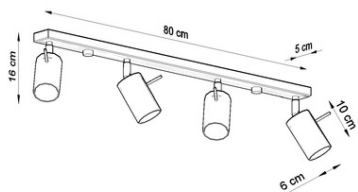

Furnizor: **Sc Trivolt Distribution SRL**
Reg. com.: J23/3300/2016
CIF: RO36421140
Adresa: Strada Apusului nr 3 (primul
sens giratoriu Tehodor Pallady-
Autostrada Soarelui), Catelu, Ilfov
Banca: BRD
IBAN: RO34BRDE441SV13182234410

SOLLUX CORP DE ILUMINAT PENTRU TAVAN RING 4L GRI

Tipul de iluminare aleasa este de o importanta capitala pentru daca putem atinge caracterul coerent al interiorului exact asa cum vrem. Designer Lampi Lampi Arena este o completare perfecta a aranjamentelor moderne. Disponibil in mai multe variante de culori si dimensiuni, potrivitvnd seria Arena, puteti crea o varietate de aranjamente de plafon atunci cand aveti nevoie de mai mult de o lampa pentru intreaga camera. Simplitatea stilului si de o calitate excelenta dati serii un caracter extraordinar de elegante. Light: E27, 3x60W, 3x15W LED, 50-60Hz, ~ 220-230V, IP20, clasa de aparat I
Becul nu este inclus.

Dimensiuni: 45/45/11 cm

Material: PVC.

Culoarea neagra

Pret: 460,09 lei (TVA inclus)

Detalii online: <https://www.materialeelectrice.ro/corp-de-iluminat-pentru-tavan-ring-4l-gri-281247>