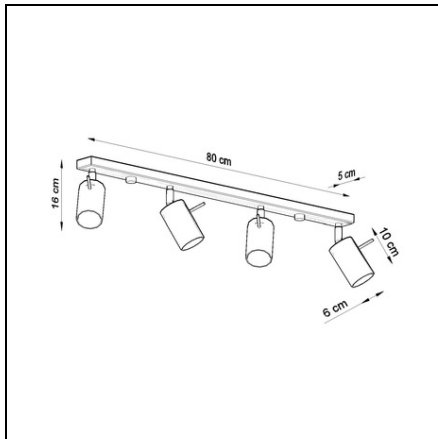

SOLLUX CORP DE ILUMINAT PENTRU TAVAN RING 4L CROM

Tipul de iluminare aleasa este de o importanta capitala pentru daca putem atinge caracterul coerent al interiorului exact asa cum vrem. Designer Lampi Lampi Arena este o completare perfecta a aranjamentelor moderne. Disponibil in mai multe variante de culori si dimensiuni, potrivitvnd seria Arena, puteti crea o varietate de aranjamente de plafon atunci cand aveti nevoie de mai mult de o lampa pentru intreaga camera. Simplitatea stilului si calitatea excelenta dati serii un caracter extraordinar de elegante. Light: E27, 2x60W, 2x15W LED, 50-60Hz, ~ 220-230V, IP20, clasa de aparat I
Becul nu este inclus.

Dimensiuni: 35/35/11 cm

Material: PVC.

Culoare alba

Pret: 460,34 lei (TVA inclus)

Detalii online: <https://www.materialeelectrice.ro/corp-de-iluminat-pentru-tavan-ring-4l-crom-281246>