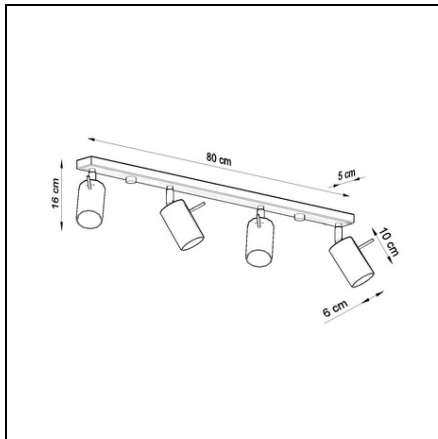

SOLLUX CORP DE ILUMINAT PENTRU TAVAN RING 4L NEGRU

Tipul de iluminare aleasa este de o importanta capitala pentru daca putem atinge caracterul coerent al interiorului exact asa cum vrem. Designer Lampi Lampi Arena este o completare perfecta a aranjamentelor moderne. Disponibil in mai multe variante de culori si dimensiuni, potrivitvint seria Arena, puteti crea o varietate de aranjamente de plafon atunci cand aveti nevoie de mai mult de o lampa pentru intreaga camera. Simplitatea stilului si calitatea excelenta dati serii un caracter extraordinar de elegante. Light: E27, 2x60W, 2x15W LED, 50-60Hz, ~ 220-230V, IP20, clasa de aparat I
Becul nu este inclus.

Dimensiuni: 35/35/11 cm

Material: PVC.

Culoare: gri.

Pret: 460,45 lei (TVA inclus)

Detalii online: <https://www.materialeelectrice.ro/corp-de-iluminat-pentru-tavan-ring-4l-negru-281245>