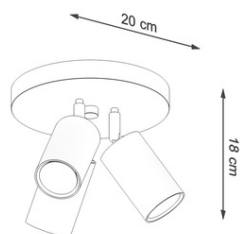

Furnizor: **Sc Trivolt Distribution SRL**
Reg. com.: J23/3300/2016
CIF: RO36421140
Adresa: Strada Apusului nr 3 (primul
sens giratoriu Tehodor Pallady-
Autostrada Soarelui), Catelu, Ilfov
Banca: BRD
IBAN: RO34BRDE441SV13182234410

SOLLUX CORP DE ILUMINAT PENTRU TAVAN RING 3P ALB

Sunt peretii din apartamentul dvs. gol si inca asteapta iluminarea decorativa pentru a le da caracterul? Alegeti lampa de perete Globe si vedeti cum o lampa poate schimba complet stilul unui interior! Datorita unei culori universale, albe, finisaj mat si posibilitatea de a picta in orice culoare, aceasta lampa ofera practic posibilitati de design nelimitat. Deci, imaginatia voastra sa alege salbatic, alegeti culoarea luminii preferata si bucurati-va de un efect frumos.

Lampa de perete globala se va aprinde si va decora peretele selectat cu un fascicul de lumina atmosferic, cu doua fete. Se potriveste perfect in interioarele moderne, de designer.

Bec: E27, 1x60W, 1x15W LED, 50-60Hz, ~ 220-230V, IP20, clasa de aparat I
Becul nu este inclus.

Dimensiuni: 17 / 13,5 / 14,5 cm

Material: ceramica

Culoare alba

Pret: 286,32 lei (TVA inclus)

Detalii online: <https://www.materialeelectrice.ro/corp-de-iluminat-pentru-tavan-ring-3p-alb-281240>