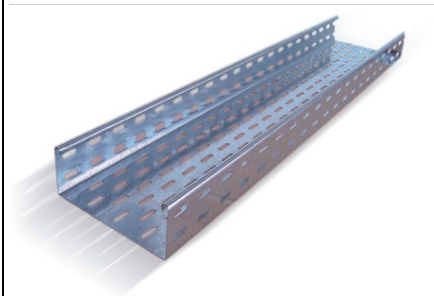

KVD JGHEAB METALIC H 35MM,L 300MM,L 3000MM

Fabricat din folii de otel galvanizat la rece.

Latime 300 mm.

Inaltimea canalului de cablu 35 mm.

Grosime tabla 0.75 mm.

Lungime 3000 mm.

Partile laterale au marginile indoite in interior pentru intarirea patului de cablu si protectia cablurilor la taiere. Perforatii continue si simetrice la baza si pe peretii laterali ai paturilor de cabluri pentru a asigura o ventilatie mai eficienta precum si pentru fixarea cablurilor cu ajutorul chingilor de prindere.

Pretul este valabil pentru un metru liniar.

Pret: 37,03 lei (TVA inclus)

Detalii online: <https://www.materialelectrice.ro/jgheab-metalic-h-35mm-l-300mm-l-3000mm>