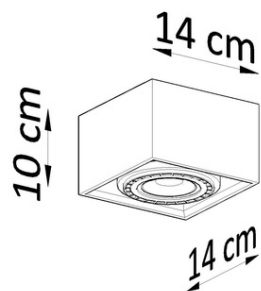

Furnizor: **Sc Trivolt Distribution SRL**
Reg. com.: J23/3300/2016
CIF: RO36421140
Adresa: Strada Apusului nr 3 (primul
sens giratoriu Tehodor Pallady-
Autostrada Soarelui), Catelu, Ilfov
Banca: BRD
IBAN: RO34BRDE441SV13182234410

SOLLUX CORP DE ILUMINAT PENTRU TAVAN QUATRO 1 LEMN NATURAL

Lampile moderne Samir se disting prin designul corpului, pe care nu il puteti trece indiferent. Caracterul lor decorativ merge mana in mana cu o constructie extrem de robusta - ceramica arse de cea mai inalta calitate. Merita sa acorde o atentie la deschiderile decorative din fata, datorita caruia va puteti bucura de efecte de lumina interesante si prezentati efectiv suprafata selectata a peretelui sau a locasului.

Propunerea perfecta pentru designul interior modern. Light Bec: E27, 1x60W, 1x15W LED, 50-60Hz, ~ 220-230V, IP20, clasa de aparat I

Becul nu este inclus.

Dimensiuni: 10,5 / 10,5 / 26 cm

Material: ceramica, sticla

Culoare alba

Pret: 232,82 lei (TVA inclus)

Detalii online: <https://www.materialeelectrice.ro/corp-de-iluminat-pentru-tavan-quatro-1-lemn-natural-281228>