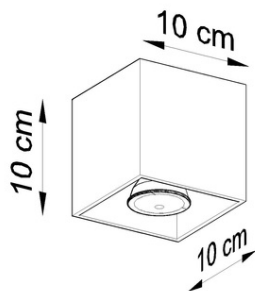

Furnizor: **Sc Trivolt Distribution SRL**
Reg. com.: J23/3300/2016
CIF: RO36421140
Adresa: Strada Apusului nr 3 (primul
sens giratoriu Tehodor Pallady-
Autostrada Soarelui), Catelu, Ilfov
Banca: BRD
IBAN: RO34BRDE441SV13182234410

SOLLUX CORP DE ILUMINAT PENTRU TAVAN QUAD 1 ALB

O sconce ceramica? Sigur! Mai ales daca, ca noi, va bucurati de solutii neconventionale. Forma geometrica si marginile rotunjite ale sconcei subani dau o senzatie futurista. Acesta va arata grozav asociat cu mese rotunde si fotolii moi tapitate.

Lampa noastra subani are o umbra deschisa, in timp ce baza sa este realizata din sticla de lapte. Datorita acestui fapt, lumina se intinde in ambele directii si spala intregul zid cu o stralucire fermecatoare. Subani va crea o atmosfera confortabila la cina sau va ilumina holul. Se va potrivi cu orice stil de design interior.

Bec: E27, 1x60W, 1x15W LED, 50-60Hz, ~ 220-230V, IP20, clasa de aparat I

Becul nu este inclus.

Dimensiuni: 33/10/10 cm

Material: ceramica, sticla

Culoare alba

Pret: 158,16 lei (TVA inclus)

Detalii online: <https://www.materialeelectrice.ro/corp-de-iluminat-pentru-tavan-quad-1-alb-281218>