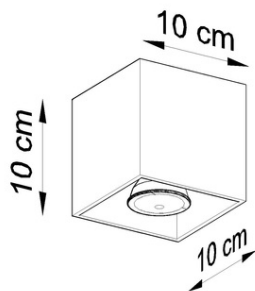

SOLLUX CORP DE ILUMINAT PENTRU TAVAN QUAD 1 ANTHRACITE

Lampa de perete ceramica Vega este o solutie excelenta pentru iubitorii de forme simple si grafice. Este in forma de cub cu un element de iluminare in spatiu situat din partea de jos. Datorita acestui fapt, cand este pornit, ofera un efect interesant in camera in care se afla. Lampile de perete Vega vor lucra perfect in hol, bucatarie, dormitor, studiu sau living - oriunde aveti nevoie de o sursa de lumina punct provenind de la perete. light bulb: E27, 1x60W, 1x15W LED, 50-60Hz, ~ 220-230V , IP20, clasa de aparat I

Becul nu este inclus.

Dimensiuni: 32,5 / 9,5 / 9,5 cm

Material: ceramica, sticla

Culoare: gri.

Pret: 158,27 lei (TVA inclus)

Detalii online: <https://www.materialeelectrice.ro/corp-de-iluminat-pentru-tavan-quad-1-anthracite-281215>