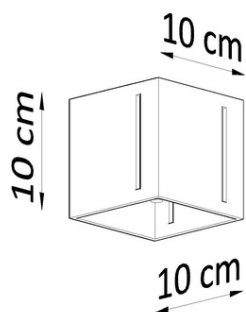

SOLLUX CORP DE ILUMINAT PENTRU TAVAN PIXAR NEGRU

Patrat, minimalist, modern - aceste adjective descriu perfect ceramica lampii de perete din seria Leo. Daca sunteti in cautarea de iluminatul perfect pentru camera dvs. - Felicitari, tocmai ati gasit-o! Cu forma sa simpla, este discret si, in acelasi timp, ofera un caracter neobisnuit in camera. De asemenea, ofera iluminare buna. Este perfect pentru un hol, bucatarie sau baie. Acesta poate fi combinat in compozitii mai mari, interesante sau formeaza un singur punct al luminii. Light Bec: E27, 1x60W, 1x15W LED, 50-60Hz, ~ 220-230V, IP20, clasa de aparat I
Becul nu este inclus.
Dimensiuni: 14/14/14 cm
Material: ceramica, sticla
Culoare: gri.
Pret: 188,95 lei (TVA inclus)