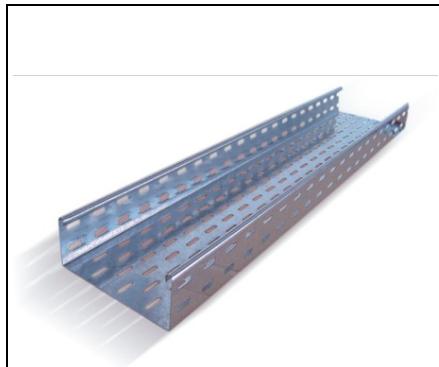

KVD JGHEAB METALIC H 35MM,L 150MM,L 3000 MM.

Fabricat din folii de otel galvanizat la rece.

Latime 150 mm.

Inaltimea canalului de cablu 35 mm.

Grosime tabla 0.75 mm.

Lungime 3000 mm.

Partile laterale au marginile indoite in interior pentru intarirea patului de cablu si protectia cablurilor la taiere. Perforatii continue si simetrice la baza si pe peretii laterali ai paturilor de cabluri pentru a asigura o ventilatie mai eficienta precum si pentru fixarea cablurilor cu ajutorul chingilor de prindere.