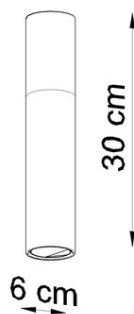

SOLLUX CORP DE ILUMINAT PENTRU TAVAN PABLO ALB

Simplitate frumoasa, iluminare excelenta interioara si cea mai pura forma de minimalism. Colectia Diego este absolut extraordinara. Lampile de acest tip, in special in culori stralucitoare, vor da un caracter suprafetelor aprinse. Light Bec: E27, 3x60W, 3x15W LED, 50-60Hz, ~ 220-230V, IP20, clasa de aparat I

Becul nu este inclus.

Dimensiuni: 15/15/90 cm

Material: PVC.

Culoarea neagra

Pret: 180,96 lei (TVA inclus)

Detalii online: <https://www.materialeelectrice.ro/corp-de-iluminat-pentru-tavan-pablo-alb-281187>