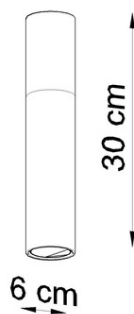

Furnizor: **Sc Trivolt Distribution SRL**
Reg. com.: J23/3300/2016
CIF: RO36421140
Adresa: Strada Apusului nr 3 (primul
sens giratoriu Tehodor Pallady-
Autostrada Soarelui), Catelu, Ilfov
Banca: BRD
IBAN: RO34BRDE441SV13182234410

SOLLUX CORP DE ILUMINAT PENTRU TAVAN PABLO NEGRU

Simplitate frumoasa, iluminare excelenta interioara si cea mai pura forma de minimalism. Colectia Diego este absolut extraordinara. Lampile de acest tip, in special in culori stralucitoare, vor da un caracter suprafetelor aprinse. Light Bec: E27, 1x60W, 1x15W LED, 50-60Hz, ~ 220-230V, IP20, clasa de aparat I

Becul nu este inclus.

Dimensiuni: 9/9/90 cm

Material: PVC.

Culoarea neagra

Pret: 181,00 lei (TVA inclus)

Detalii online: <https://www.materialeelectrice.ro/corp-de-iluminat-pentru-tavan-pablo-negru-281186>