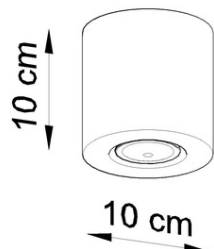

Furnizor: **Sc Trivolt Distribution SRL**
Reg. com.: J23/3300/2016
CIF: RO36421140
Adresa: Strada Apusului nr 3 (primul
sens giratoriu Tehodor Pallady-
Autostrada Soarelui), Catelu, Ilfov
Banca: BRD
IBAN: RO34BRDE441SV13182234410

SOLLUX CORP DE ILUMINAT PENTRU TAVAN ORBIS LEMN NATURAL

Simplitate frumoasa, iluminare excelenta interioara si cea mai pura forma de minimalism. Colectia Diego este absolut extraordinara. Lampile de acest tip, in special in culori stralucitoare, vor da un caracter suprafetelor aprinse. Light Bec: E27, 5x60W, 5x15W LED, 50-60Hz, ~ 220-230V, IP20, clasa de aparat I

Becul nu este inclus.

Dimensiuni: 25/25/90 cm

Material: PVC.

Culoare alba

Pret: 139,18 lei (TVA inclus)

Detalii online: <https://www.materialeelectrice.ro/corp-de-iluminat-pentru-tavan-orbis-lemn-natural-281185>