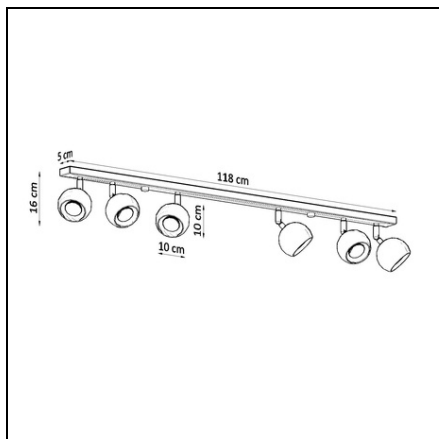

Furnizor: **Sc Trivolt Distribution SRL**
Reg. com.: J23/3300/2016
CIF: RO36421140
Adresa: Strada Apusului nr 3 (primul
sens giratoriu Tehodor Pallady-
Autostrada Soarelui), Catelu, Ilfov
Banca: BRD
IBAN: RO34BRDE441SV13182234410

SOLLUX CORP DE ILUMINAT PENTRU TAVAN OCULARE 6L NEGRU

Lampi Edison - o nevoie absoluta! Colectia este foarte diversa, poate fi folosita in orice interior si va da un caracter unic. O lampa eleganta este o idee interesanta pentru iluminatul interior de designer. Suportul lampii este atarnat pe cabluri neagra impletite, care sunt montate pe tavan. Datorita unui numar mare de cabluri lungi, acesta poate ilumina fiecare colt al camerei. Desigur, acest model este destinat pentru individualisti care apreciaza stilul artistic. Light Bec: E27, 1x60W, 1x15W LED, 50-60Hz, ~ 220-230V, IP20, clasa de aparat I

Becul nu este inclus.

Dimensiuni: 300/150/150 cm

Material: tesatura, otel

Culoarea neagra

Pret: 656,66 lei (TVA inclus)

Detalii online: <https://www.materialeelectrice.ro/corp-de-iluminat-pentru-tavan-oculare-6l-negru-281175>