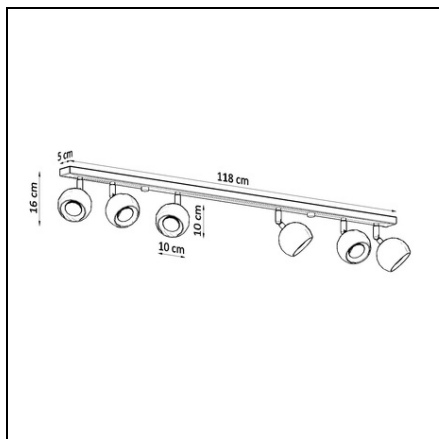

Furnizor: **Sc Trivolt Distribution SRL**
Reg. com.: J23/3300/2016
CIF: RO36421140
Adresa: Strada Apusului nr 3 (primul
sens giratoriu Tehodor Pallady-
Autostrada Soarelui), Catelu, Ilfov
Banca: BRD
IBAN: RO34BRDE441SV13182234410

SOLLUX CORP DE ILUMINAT PENTRU TAVAN OCULARE 6L NEGRU

Lampi Edison - o nevoie absoluta! Colectia este foarte diversa, poate fi folosita in orice interior si va da un caracter unic. O lampa eleganta este o idee interesanta pentru iluminatul interior de designer. Suportul lampii este atarnat pe cabluri neagra impletite, care sunt montate pe tavan. Datorita unui numar mare de cabluri lungi, acesta poate ilumina fiecare colt al camerei. Desigur, acest model este destinat pentru individualisti care apreciaza stilul artistic. Light Bec: E27, 1x60W, 1x15W LED, 50-60Hz, ~ 220-230V, IP20, clasa de aparat I

Becul nu este inclus.

Dimensiuni: 300/150/150 cm

Material: tesatura, otel

Culoarea neagra

Pret: 655,79 lei (TVA inclus)

Detalii online: <https://www.materialeelectrice.ro/corp-de-iluminat-pentru-tavan-oculare-6l-negru-281175>