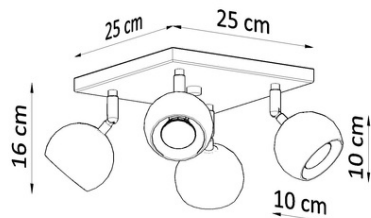

Furnizor: **Sc Trivolt Distribution SRL**
Reg. com.: J23/3300/2016
CIF: RO36421140
Adresa: Strada Apusului nr 3 (primul
sens giratoriu Tehodor Pallady-
Autostrada Soarelui), Catelu, Ilfov
Banca: BRD
IBAN: RO34BRDE441SV13182234410

SOLLUX CORP DE ILUMINAT PENTRU TAVAN OCULARE 4 NEGRU

Nu ar fi fost pentru Edison, umanitatea nu stia despre luminari si, prin extensie, nici unul dintre lampi. Aceasta este persoana pe care am dedicat colectia de instalatii de iluminat prezentate. Aceste lampi minimaliste pur si simplu excita cu simplitatea lor! O gama larga de variante de culori garanteaza ca toata lumea va gasi o optiune care se potriveste in aranjamentul planificat. Light Bec: E27, 1x60W, 1x15W LED, 50-60Hz, ~ 220-230V, IP20, clasa de aparat I

Becul nu este inclus.

Dimensiuni: 8/8/106 cm

Material: tesatura, otel

Culoarea rosie

Pret: 406,12 lei (TVA inclus)

Detalii online: <https://www.materialeelectrice.ro/corp-de-iluminat-pentru-tavan-oculare-4-negru-281171>