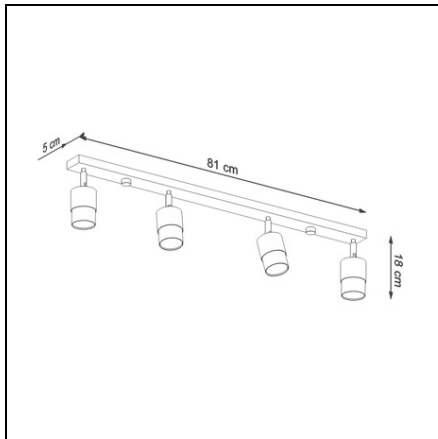

SOLLUX CORP DE ILUMINAT PENTRU TAVAN NERO 4 NEGRU/AURIU

Colectia Gaspare este o nuanta de otel in forma de cristal lustruit. Lampile suspendate din aceasta serie sunt o minune de minimalism si design industrial artistic. Modelele sunt disponibile in culori la moda, astfel incat toata lumea va gasi o potrivire perfecta pentru nevoile lor. Lightness, simplitate si un design extrem de original sunt calitatile care vor fi apreciate de iubitorii de stil minimalist, stilul mansarda si aranjamente indraznete stralucitoare. Light Bec: E27, 1x60W, 1x15W LED, 50-60Hz, ~ 220-230V, IP20, clasa aparatului I.

Becul nu este inclus.

Dimensiuni: 30/30/132 cm

Dimensiunea lampii: 30/32 cm

Material: Otel

Culoarea neagra

Pret: 733,45 lei (TVA inclus)

Detalii online: <https://www.materialeelectrice.ro/corp-de-iluminat-pentru-tavan-nero-4-negru-auriu-281161>