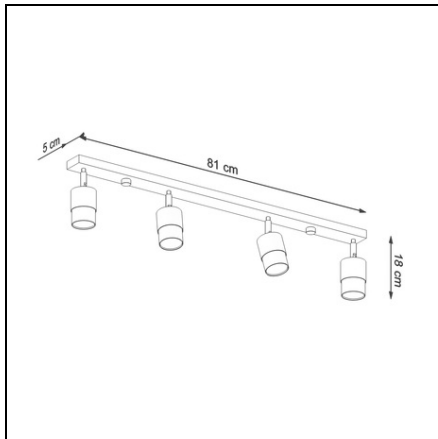

SOLLUX CORP DE ILUMINAT PENTRU TAVAN NERO 4 NEGRU/AURIU

Colectia Gaspare este o nuanta de otel in forma de cristal lustruit. Lampile suspendate din aceasta serie sunt o minune de minimalism si design industrial artistic. Modelele sunt disponibile in culori la moda, astfel incat toata lumea va gasi o potrivire perfecta pentru nevoile lor. Lightness, simplitate si un design extrem de original sunt calitatile care vor fi apreciate de iubitorii de stil minimalist, stilul mansarda si aranjamente indraznete stralucitoare. Light Bec: E27, 1x60W, 1x15W LED, 50-60Hz, ~ 220-230V, IP20, clasa aparatului I.

Becul nu este inclus.

Dimensiuni: 30/30/132 cm

Dimensiunea lampii: 30/32 cm

Material: Otel

Culoarea neagra

Pret: 734,27 lei (TVA inclus)

Detalii online: <https://www.materialeelectrice.ro/corp-de-iluminat-pentru-tavan-nero-4-negru-auriu-281161>