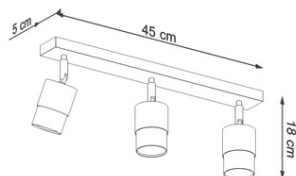

Furnizor: **Sc Trivolt Distribution SRL**
Reg. com.: J23/3300/2016
CIF: RO36421140
Adresa: Strada Apusului nr 3 (primul
sens giratoriu Tehodor Pallady-
Autostrada Soarelui), Catelu, Ilfov
Banca: BRD
IBAN: RO34BRDE441SV13182234410

SOLLUX CORP DE ILUMINAT PENTRU TAVAN NERO 3 NEGRU/AURIU

Designul original si simplitatea sunt factorii care fac din seria ANATA pe care nimeni nu o poate trece prin indiferent. Pe langa faptul ca sunt pur functionale, ele sunt un element decorativ interesant. Lampile de proiectare ANATA vor completa modelele futuriste, scandinave, precum si stilul de stil loft. Marele lor avantaj este culoarea neutra, astfel incat acestea pot amesteca cu diferitele compozitii de culoare. Light Bec: E27, 1x60W, 1x15W LED, 50-60Hz, ~ 220-230V, IP20, clasa de aparat I

Becul nu este inclus.

Dimensiuni: 25/25/95 cm

Dimensiunea lampii: 25/25 cm

Material: Otel

Culoarea neagra

Pret: 519,60 lei (TVA inclus)

Detalii online: <https://www.materialeelectrice.ro/corp-de-iluminat-pentru-tavan-nero-3-negru-auriu-281159>