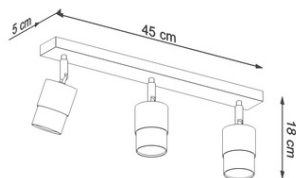

Furnizor: **Sc Trivolt Distribution SRL**
Reg. com.: J23/3300/2016
CIF: RO36421140
Adresa: Strada Apusului nr 3 (primul
sens giratoriu Tehodor Pallady-
Autostrada Soarelui), Catelu, Ilfov
Banca: BRD
IBAN: RO34BRDE441SV13182234410

SOLLUX CORP DE ILUMINAT PENTRU TAVAN NERO 3 NEGRU/AURIU

Designul original si simplitatea sunt factorii care fac din seria ANATA pe care nimeni nu o poate trece prin indiferent. Pe langa faptul ca sunt pur functionale, ele sunt un element decorativ interesant. Lampile de proiectare ANATA vor completa modelele futuriste, scandinave, precum si stilul de stil loft. Marele lor avantaj este culoarea neutra, astfel incat acestea pot amesteca cu diferitele compozitii de culoare. Light Bec: E27, 1x60W, 1x15W LED, 50-60Hz, ~ 220-230V, IP20, clasa de aparat I

Becul nu este inclus.

Dimensiuni: 25/25/95 cm

Dimensiunea lampii: 25/25 cm

Material: Otel

Culoarea neagra

Pret: 519,36 lei (TVA inclus)

Detalii online: <https://www.materialeelectrice.ro/corp-de-iluminat-pentru-tavan-nero-3-negru-auriu-281159>