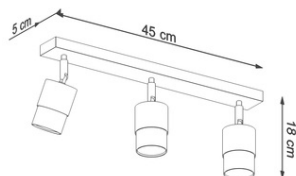

Furnizor: **Sc Trivolt Distribution SRL**
Reg. com.: J23/3300/2016
CIF: RO36421140
Adresa: Strada Apusului nr 3 (primul
sens giratoriu Tehodor Pallady-
Autostrada Soarelui), Catelu, Ilfov
Banca: BRD
IBAN: RO34BRDE441SV13182234410

SOLLUX CORP DE ILUMINAT PENTRU TAVAN NERO 3 NEGRU/CROM

Designul original si simplitatea sunt factorii care fac din seria ANATA pe care nimeni nu o poate trece prin indiferent. Pe langa faptul ca sunt pur functionale, ele sunt un element decorativ interesant. Lampile de proiectare ANATA vor completa modelele futuriste, scandinave, precum si stilul de stil loft. Marele lor avantaj este culoarea neutra, astfel incat acestea pot amesteca cu diferitele compositii de culoare. Light Bec: E27, 1x60W, 1x15W LED, 50-60Hz, ~ 220-230V, IP20, clasa de aparat I

Becul nu este inclus.

Dimensiuni: 25/25/95 cm

Dimensiunea lampii: 25/25 cm

Material: Otel

Culoare alba

Pret: 462,66 lei (TVA inclus)

Detalii online: <https://www.materialelectrice.ro/corp-de-iluminat-pentru-tavan-nero-3-negru-crom-281158>