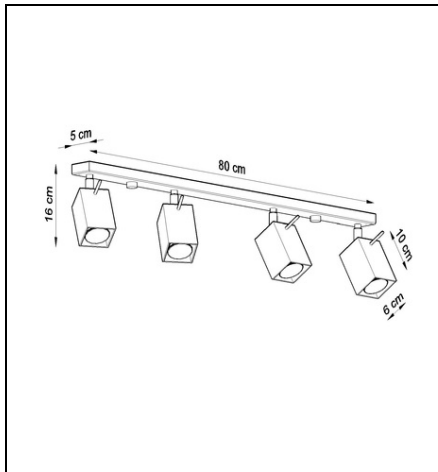

Furnizor: **Sc Trivolt Distribution SRL**
Reg. com.: J23/3300/2016
CIF: RO36421140
Adresa: Strada Apusului nr 3 (primul
sens giratoriu Tehodor Pallady-
Autostrada Soarelui), Catelu, Ilfov
Banca: BRD
IBAN: RO34BRDE441SV13182234410

SOLLUX CORP DE ILUMINAT PENTRU TAVAN MERIDA 4L GRI

Aspect sau functionalitate? Cu lumina pendentiva a lui Tres, nu mai trebuie sa alegi. Acesta va face o adaugare uimitoare ori de cate ori doriti sa introduceti o multime de lumina. Stralucirea intensa a lampii de TRE se raspandeste uniform in toate directiile, iar forma sa unica, minimalista imbunatateste perfect interioarele moderne.

Alegeti Tres intr-o versiune color care va completa cel mai bine decorul dvs. Preferati alb negru delicat sau expresiv? Ambele optiuni de culoare vor arata grozav pe o masa de cafea triunghiulara sau intr-o sala de mese umpluta cu mobilier geometric.

Bec: E27, 1x60W, 1x15W LED, 50-60Hz, ~ 220-230V, IP20, clasa de aparat I
Becul nu este inclus.

Dimensiuni: 33/33/130 cm

Dimensiunea lampii: 33/30 cm

Material: Otel

Culoarea neagra

Pret: 510,29 lei (TVA inclus)

Detalii online: <https://www.materialeelectrice.ro/corp-de-iluminat-pentru-tavan-merida-4l-gri-281143>