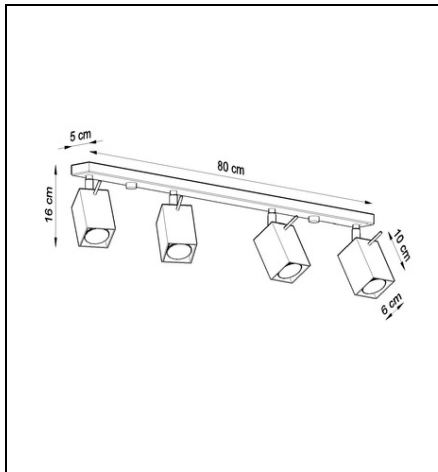

SOLLUX CORP DE ILUMINAT PENTRU TAVAN MERIDA 4L NEGRU

Aspect sau functionalitate? Cu lumina pendentiva a lui Tres, nu mai trebuie sa alegi. Acesta va face o adaugare uimitoare ori de cate ori doriti sa introduceti o multime de lumina. Stralucirea intensa a lampii de TRE se raspandeste uniform in toate directiile, iar forma sa unica, minimalista imbunatateste perfect interioarele moderne.

Bec: E27, 1x60W, 1x15W LED, 50-60Hz, ~ 220-230V, IP20, clasa de aparat I
Becul nu este inclus.

Dimensiuni: 33/33/130 cm
Dimensiunea lampii: 33/30 cm
Material: Otel
Culoare alba
Pret: 510,01 lei (TVA inclus)