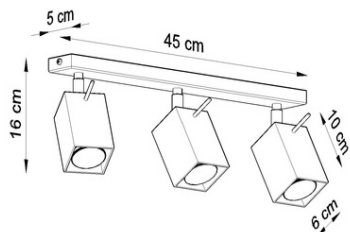

SOLLUX CORP DE ILUMINAT PENTRU TAVAN MERIDA 3 GRI

Armele neobisnuit de lungi, culoarea neagra profunda si optiunea de reglare a directiei luminii sunt caracteristicile lampilor de plafon Norano. Minimalist, dar foarte functional, sunt obligati sa apeleze la fanii solutiilor practice.

Dimensiuni: 30/10/43 cm

Material: Otel

Culoarea neagra

Pret: 375,59 lei (TVA inclus)

Detalii online: <https://www.materialeelectrice.ro/corp-de-iluminat-pentru-tavan-merida-3-gri-281137>