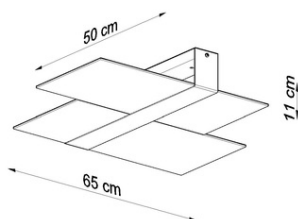

SOLLUX CORP DE ILUMINAT PENTRU TAVAN MASSIMO ALB

Daca cautati un film clasic intr-un mod modern, nu ati fi putut face mai bine. Eytech va lucra perfect pe hol, care se va aprinde si ii va da un farmec. De asemenea, il puteti folosi ca o iluminare a punctului bucatariei - deasupra baretopului de bucatarie, acesta nu va avea nici un rol decorativ, ci si un rol practic. in alte incaperi, cum ar fi baia sau camera de zi, poate fi de asemenea utilizat Eytech. Cu alte cuvinte, este o adaugare perfecta in orice loc in casa ta. Light Bec: G9, 2x40W, 2x12W LED, 50-60Hz, ~ 220-230V, IP20, clasa de aparat I
Becul nu este inclus.
Dimensiuni: 25/3/20 cm
Material: Otel
Culoare alba
Pret: 517,53 lei (TVA inclus)