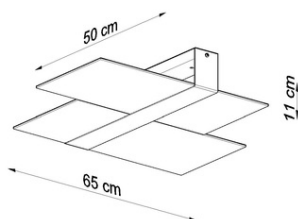

SOLLUX CORP DE ILUMINAT PENTRU TAVAN MASSIMO CHROM

Daca cautati un film clasic intr-un mod modern, nu ati fi putut face mai bine. Eytech va lucra perfect pe hol, care se va aprinde si ii va da un farmec. De asemenea, il puteti folosi ca o iluminare a punctului bucatariei - deasupra baretopului de bucatarie, acesta nu va avea nici un rol decorativ, ci si un rol practic. in alte incaperi, cum ar fi baia sau camera de zi, poate fi de asemenea utilizat Eytech. Cu alte cuvinte, este o completare perfecta in orice loc in casa ta. Light Bec: G9, 1x40W, 1x12W LED, 50-60Hz, ~ 220-230V, IP20, clasa de aparat I
Becul nu este inclus.
Dimensiuni: 3/10/20 cm
Material: Otel
Culoare alba
Pret: 517,53 lei (TVA inclus)