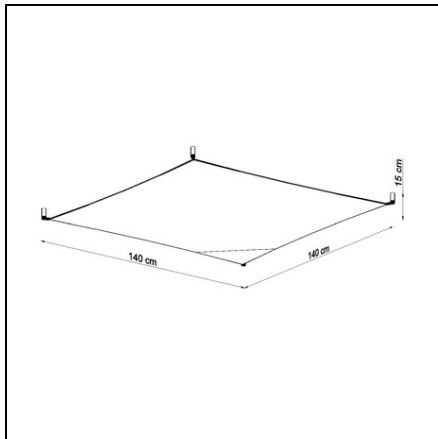

SOLLUX CORP DE ILUMINAT PENTRU TAVAN LUNA 4 ALB

Daca cautati un film clasic intr-un mod modern, nu ati fi putut face mai bine. Eytech va lucra perfect pe hol, care se va aprinde si ii va da un farmec. De asemenea, il puteti folosi ca o iluminare a punctului bucatariei - deasupra baretopului de bucatarie, acesta nu va avea nici un rol decorativ, ci si un rol practic. in alte incaperi, cum ar fi baia sau camera de zi, poate fi de asemenea utilizat Eytech. Cu alte cuvinte, este o completare perfecta in orice loc in casa ta. Light Bec: G9, 1x40W, 1x12W LED, 50-60Hz, ~ 220-230V, IP20, clasa de aparat I
Becul nu este inclus.
Dimensiuni: 3/10/20 cm
Material: Otel
Culoarea neagra
Pret: 2 110,92 lei (TVA inclus)