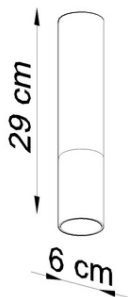

Furnizor: **Sc Trivolt Distribution SRL**
Reg. com.: J23/3300/2016
CIF: RO36421140
Adresa: Strada Apusului nr 3 (primul
sens giratoriu Tehodor Pallady-
Autostrada Soarelui), Catelu, Ilfov
Banca: BRD
IBAN: RO34BRDE441SV13182234410

SOLLUX CORP DE ILUMINAT PENTRU TAVAN LOOPEZ NEGRU/AURIU

Designerii lampai, din ce in ce mai adesea surprinzand cu ideile originale, cea mai buna dovada este seria de lampa DIRECTIONE. in ciuda designului original, este o propunere universala - culoarea clasica garanteaza posibilitatea de a se potrivi cu diverse aranjamente. Lampa este o alegere excelenta nu numai pentru un apartament - cu ajutorul sau puteti aranja un birou atractiv, cu o iluminare optima a unui spatiu specific. Este de remarcat acordarea unei atentii la forma specifica a lampii sub forma unui cilindru. Eleganta atemporală nu va iesi niciodata in stil! Bec: GU10, 1x40W, 1x12W LED, 50-60Hz, ~ 220-230V, IP20, clasa de aparat I

Becul nu este inclus.

Dimensiuni: 8/8/20 cm

Material: Otel

Culoarea neagra

Pret: 182,03 lei (TVA inclus)

Detalii online: <https://www.materialeelectrice.ro/corp-de-iluminat-pentru-tavan-loopez-negru-auriu-281122>