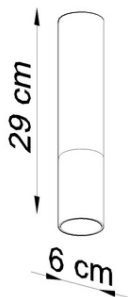

**SOLLUX CORP DE ILUMINAT PENTRU TAVAN LOOPEZ
NEGRU/COPPER**

Designerii lampai, din ce in ce mai adesea surprinzand cu ideile originale, cea mai buna dovada este seria de lampa Directione. in ciuda designului original, este o propunere universala - culoarea clasica garanteaza posibilitatea de a se potrivi cu diverse aranjamente. Lampa este o alegere excelenta nu numai pentru un apartament - cu ajutorul sau puteti aranja un birou atractiv, cu o iluminare optima a unui spatiu specific. Este de remarcat acordarea unei atentii la forma specifica a lampii sub forma unui cilindru. Eleganta fara timp nu va iesi niciodata in stil! Bec: GU10, 3x40W, 3x12W LED, 50-60Hz, ~ 220-230V, IP20, clasa de aparat I

Becul nu este inclus.

Dimensiuni: 45/6/20 cm

Material: Otel

Culoare alba

Pret: 182,07 lei (TVA inclus)

Detalii online: <https://www.materialeelectrice.ro/corp-de-iluminat-pentru-tavan-loopez-negru-copper-281121>