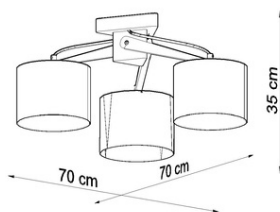

SOLLUX CORP DE ILUMINAT PENTRU TAVAN LEGNO 3 LEMN NATURAL

Aceasta lampa este un exemplu perfect pe care il puteti ilumina cu usurinta chiar si o camera mare. Aceasta serie contine una, doua, trei si patru surse de lumina, care pot monta cu usurinta becuri moderne LED. Ceea ce este important, aceasta lampa nu trebuie utilizata numai in spatiul minimalist. Este, de asemenea, o propunere pentru camerele de zi ultra-moderne si spatiile de birouri, caracterizata prin adaugarea colorata si eleganta tonificata. Light Bec: GU10, 4x40W, 4x12W LED, 50-60Hz, ~ 220-230V, IP20, clasa de aparat IP20
Becul nu este inclus.
Dimensiuni: 25/25/16 cm
Material: Otel
Culoare alba
Pret: 925,09 lei (TVA inclus)