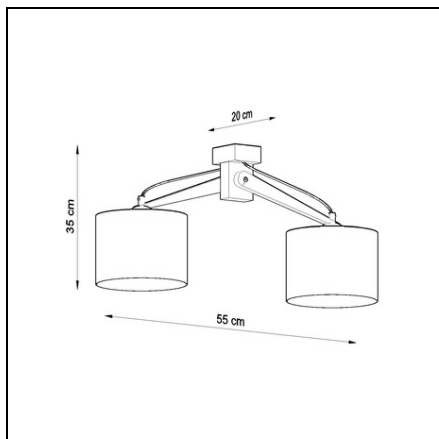

### **SOLLUX CORP DE ILUMINAT PENTRU TAVAN LEGNO 2 LEMN NATURAL**

Aceasta lampa este un exemplu perfect pe care il puteti ilumina cu usurinta chiar si o camera mare. Aceasta serie contine una, doua, trei si patru surse de lumina, care pot monta cu usurinta becuri moderne LED. Ceea ce este important, aceasta lampa nu trebuie utilizata numai in spatiul minimalist. Este, de asemenea, o propunere pentru camerele de zi ultra-moderne si spatiile de birouri, caracterizata prin adaugarea colorata si eleganta tonificata. Light Bec: GU10, 3x40W, 3x12W LED, 50-60Hz, ~ 220-230V, IP20, clasa IP20,  
Becul nu este inclus.  
Dimensiuni: 45/10/16 cm  
Material: Otel  
Culoare alba  
Pret: 715,56 lei (TVA inclus)